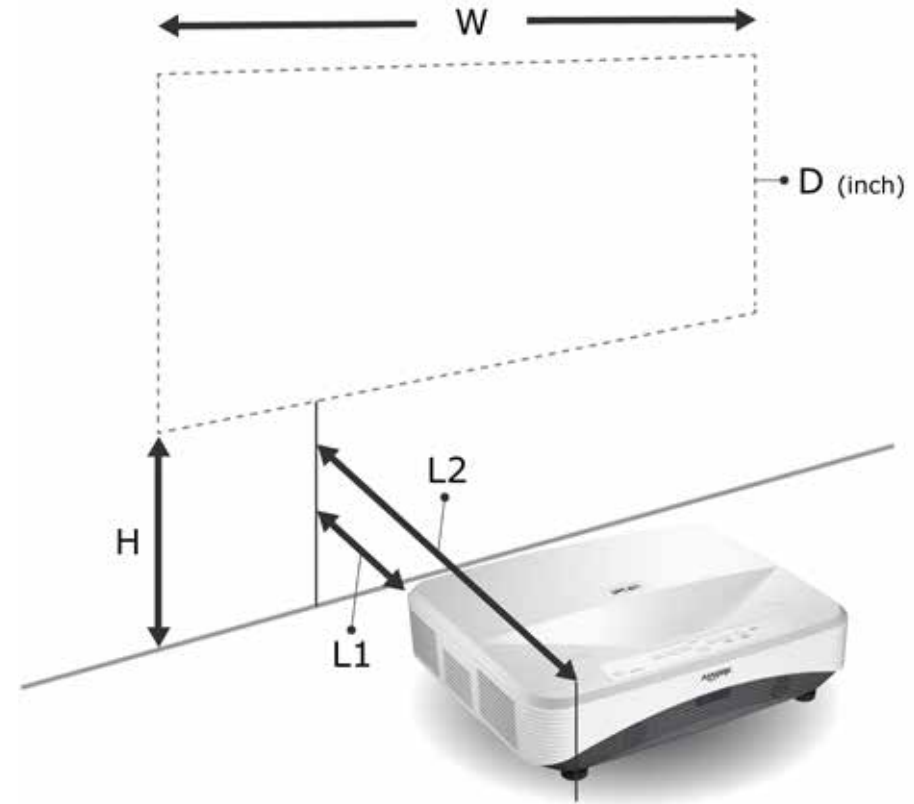

Projection distance and screen size

D (inch)	D (Height)	L1 (front)	L2 (back)
80	288.5	75.1	465.1
81	290.8	80.5	470.5
82	293.2	85.8	475.8
83	295.5	91.1	481.1
84	297.8	96.4	486.4
85	300.2	101.8	491.8
86	302.5	107.1	497.1
87	304.8	112.4	502.4
88	307.2	117.7	507.7
89	309.5	123.1	513.1
90	311.9	128.4	518.4
91	314.2	133.7	523.7
92	316.5	139.0	529.0
93	318.9	144.4	534.4
94	321.2	149.7	539.7
95	323.5	155.0	545.0
96	325.9	160.3	550.3
97	328.2	165.7	555.7
98	330.5	171.0	561.0
99	332.9	176.3	566.3
100	335.2	181.6	571.6
101	337.5	186.9	576.9
102	339.9	192.3	582.3
103	342.2	197.6	587.6
104	344.5	202.9	592.9
105	346.9	208.2	598.2
106	349.2	213.6	603.6
107	351.6	218.9	608.9
108	353.9	224.2	614.2
109	356.2	229.5	619.5
110	358.6	234.9	624.9
111	360.9	240.2	630.2
112	363.2	245.5	635.5
113	365.6	250.8	640.8
114	367.9	256.1	646.1
115	370.2	261.5	651.5

D (inch)	D (Height)	L1 (front)	L2 (back)
116	372.6	266.8	656.8
117	374.9	272.1	662.1
118	377.2	277.4	667.4
119	379.6	282.8	672.8
120	381.9	288.1	678.1
121	384.2	293.4	683.4
122	386.6	298.7	688.7
123	388.9	304.0	694.0
124	391.2	309.4	699.4
125	393.6	314.7	704.7
126	395.9	320.0	710.0
127	398.2	325.3	715.3
128	400.6	330.7	720.7
129	402.9	336.0	726.0
130	405.2	341.3	731.3
131	407.6	346.6	736.6
132	409.9	351.9	741.9
133	412.3	357.3	747.3
134	414.6	362.6	752.6
135	416.9	367.9	757.9
136	419.3	373.2	763.2
137	421.6	378.6	768.6
138	423.9	383.9	773.9
139	426.3	389.2	779.2
140	428.6	394.5	784.5
141	430.9	399.8	789.8
142	433.3	405.2	795.2
143	435.6	410.5	800.5
144	437.9	415.8	805.8
145	440.3	421.1	811.1
146	442.6	426.4	816.4
147	444.9	431.8	821.8
148	447.3	437.1	827.1
149	449.6	442.4	832.4
150	451.9	447.7	837.7

DH765Z-UST & DH768Z-UST

- L1 Distance from a projection surface to the **rear** of the unit
- L2 Distance from a projection surface to the **front** of the unit
- D Projection image size (measured in inches)
- H Distance from a floor to the bottom of a projection image